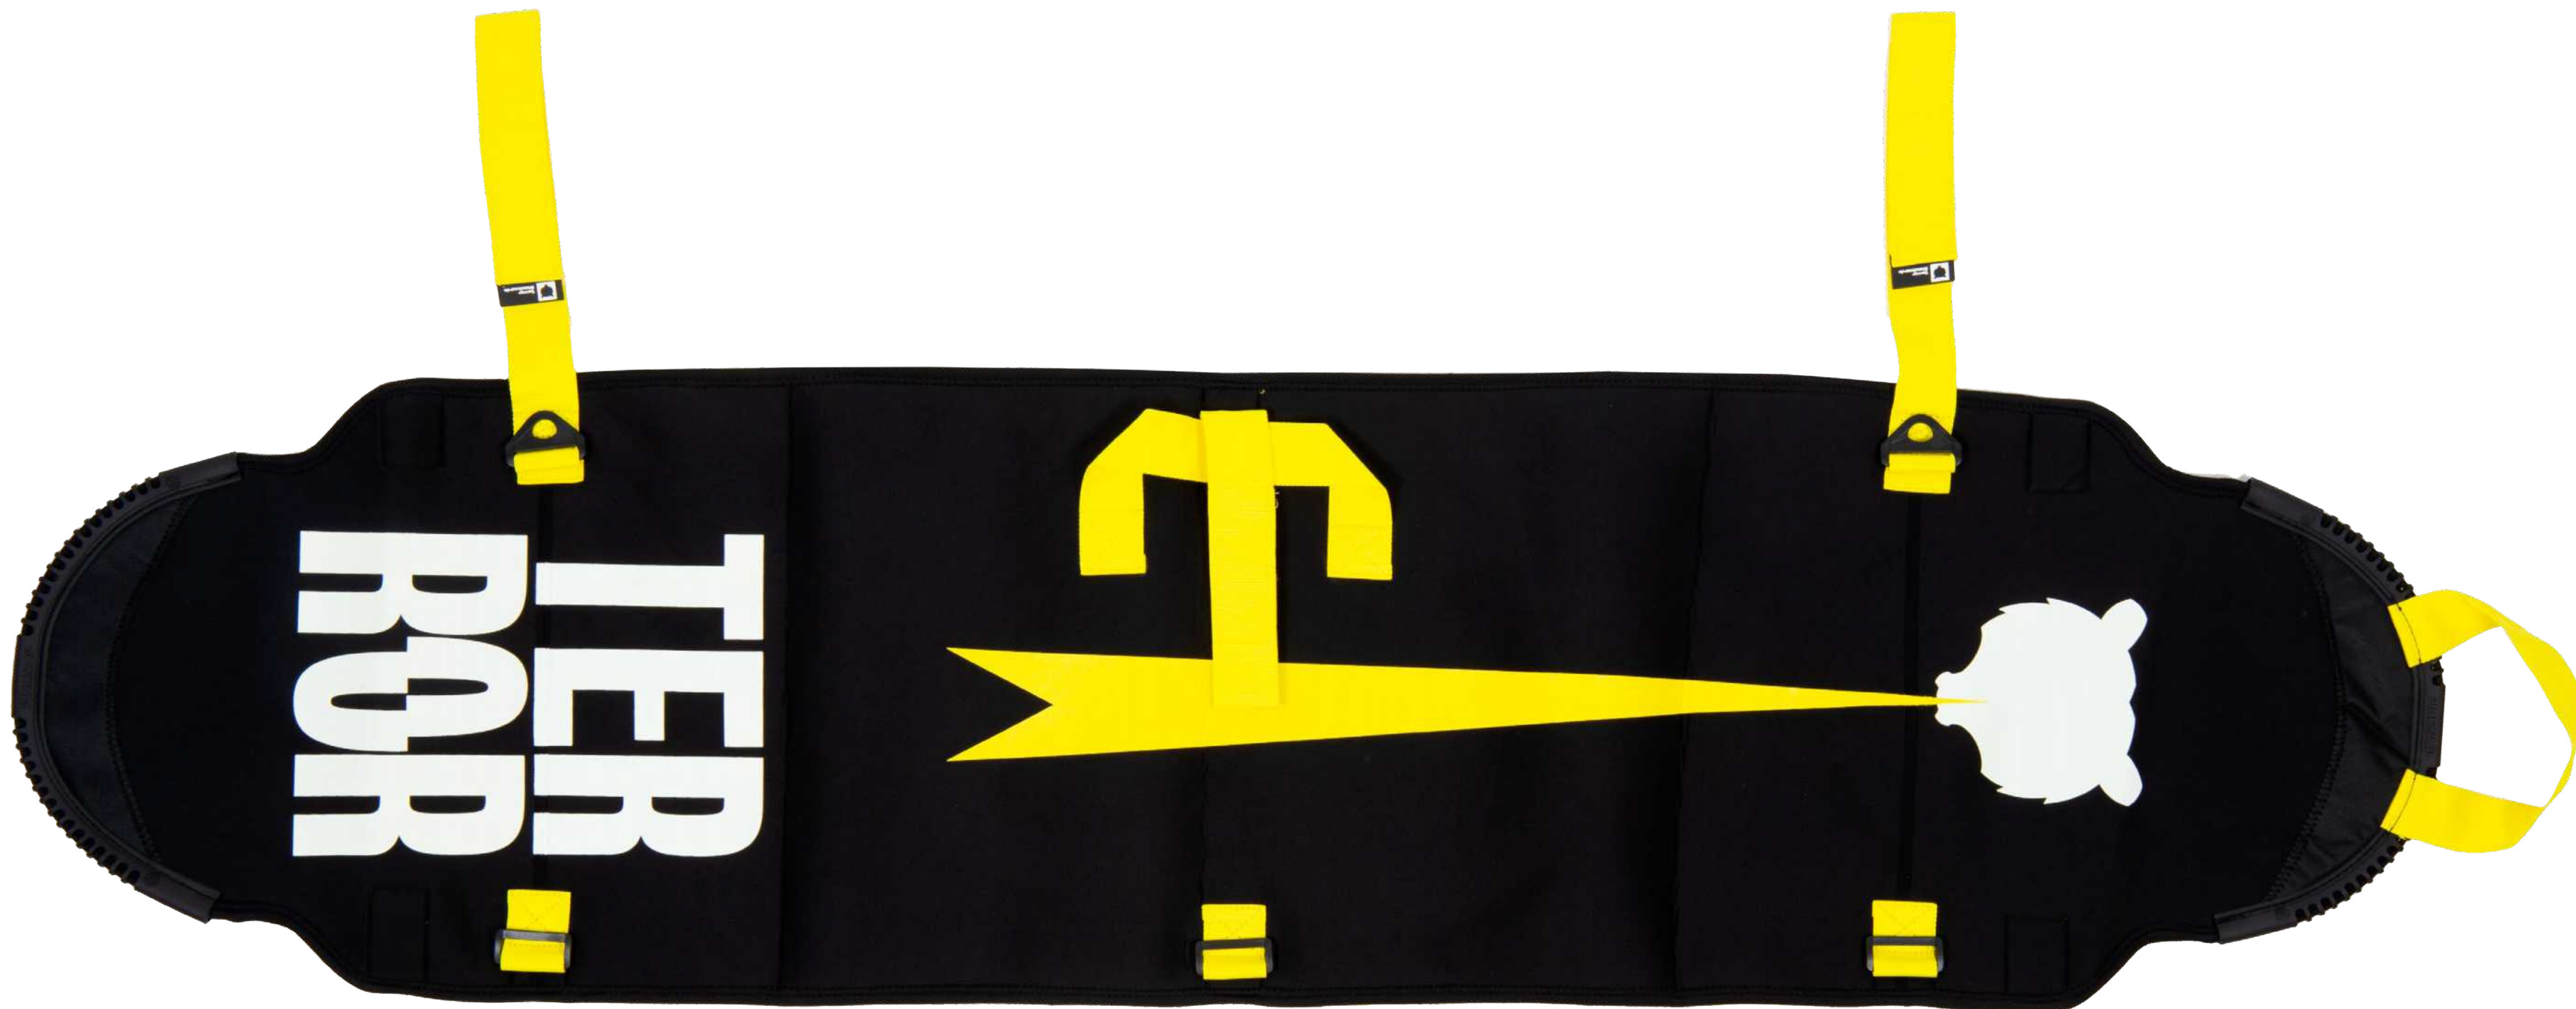

LITE

3.0

Хотите защитить сноуборд, но не перегружать себя — чехол TERROR Container Lite идеален для этого. Он защищает края сноуборда, таким образом что невозможно порезаться об канты и не ударить края доски при транспортировке и небольших марш-бросках.

ОСОБЕННОСТИ

- Надёжные карабины
- Прорезиненные бампера
- Прочная ткань

- Смягчающая удары прослойка
- Регулируемый стрэп для переноски на плече
- Четыре размера: 146, 153, 158 и 163 см

Suitable for snowboarding

МОДЕЛЬ (153')	145 — 156 см
МОДЕЛЬ (153')	147 — 153 см
МОДЕЛЬ (158')	154 — 158 см
МОДЕЛЬ (163')	159 — 163 см

24/25