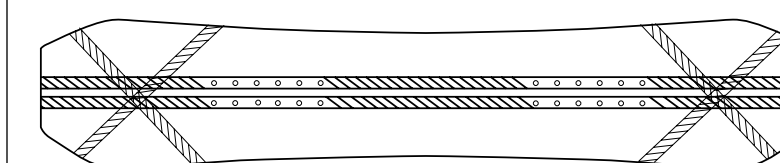

RECOMEND(玩法推荐)

FLEX(硬度)

5/10

МЯГКАЯ СРЕДНЯЯ ЖЁСТКАЯ

TECH(技术)

Structure	Sandwich
Shape	Twin-Tip
Type	Unsymmetrical
Profile	Classic camber
Core	Poplar Woodcore / Beech stripes
Insert	24 шт., 2x4
Base	Sintered UHMW PE 7500
Level	Прогрессирующий
Surface	PBT с защитой от ультрафиолета

Profile (拱形)

Триаксиальное стекловолокно
Карбоновые стрингеры
Буковые вставки

SPEC(参数)

Size 雪板尺寸	Effective edge 有效边刃	Nose width 板头宽度	Waist width 板腰宽度	Tail width 板尾宽度	Nose length 板头长度	Tail length 板尾长度	Sidecut radius 侧切半径	Ref.Stance 站立宽度
145	1092,2	290,7	247	290,7	186,4	186,4	7,11	610
150	1117,6	294,0	249	294	191,2	191,2	7,44	620
153	1143,0	295,0	250	295	193,5	193,5	7,97	630
157	1186,4	301,0	251	301	200,8	200,8	7,25	660
163W	1219,2	315,0	270	315	205,4	205,4	9,07	670