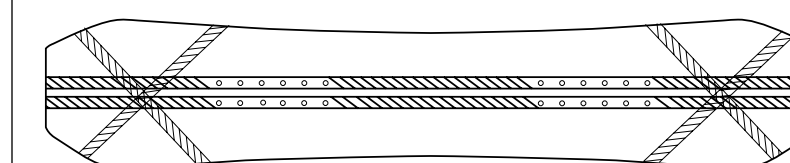

Триаксиальное стекловолокно
Карбоновые стрингеры
Буковые вставки

SPEC(参数)

Size 雪板尺寸	Effective edge 有效边刃	Nose width 板头宽度	Waist width 板腰宽度	Tail width 板尾宽度	Nose length 板头长度	Tail length 板尾长度	Sidecut radius 侧切半径	Ref.Stance 站立宽度
145	1092,2	290,7	247	290,7	186,4	186,4	7,11	610
150	1117,6	294,0	249	294	191,2	191,2	7,44	620
153	1143,0	295,0	250	295	193,5	193,5	7,97	630
157	1186,4	301,0	251	301	200,8	200,8	7,25	660
163W	1219,2	315,0	270	315	205,4	205,4	9,07	670