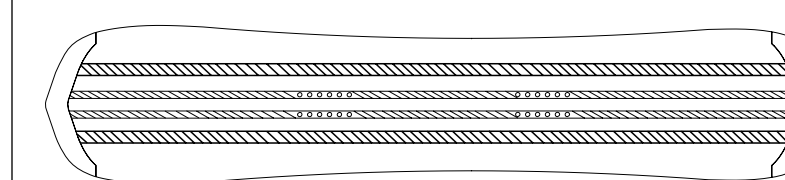

Profile (拱形)

CamRock

Триаксиальное стекловолокно
Карбоновые стрингеры
Буковые вставки

SPEC(参数)

Size 雪板尺寸	Effective edge 有效边刃	Nose width 板头宽度	Waist width 板腰宽度	Tail width 板尾宽度	Nose length 板头长度	Tail length 板尾长度	Sidecut radius 侧切半径	Ref.Stance 站立宽度
145 (5*)	1024	300	262	290	310	245	7,50	535
157 (20*)	1557	313	275	301	478	301	8,90	573
163 (20*)	1557	313	275	301	478	301	8,90	573